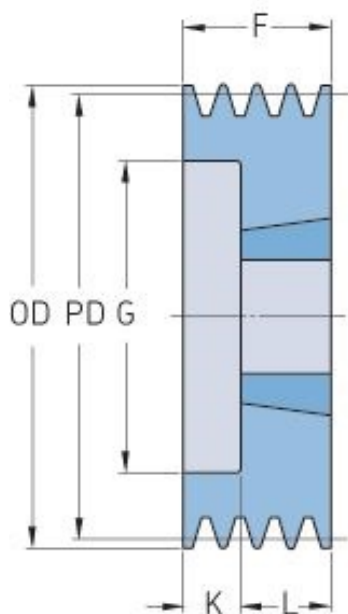

PHP 2SPZ125TB

Roztečný průměr (mm)	125
Vnější průměr (mm)	129
Typ řemenice	6
Číslo pouzdra	1610
Min. vnitřní průměr (mm)	14
Max. vnitřní průměr (mm)	42
F (mm)	28
G (mm)	97
K (mm)	3
L (mm)	25
M (mm)	-
H (mm)	-
Hmotnost (kg)	1.7